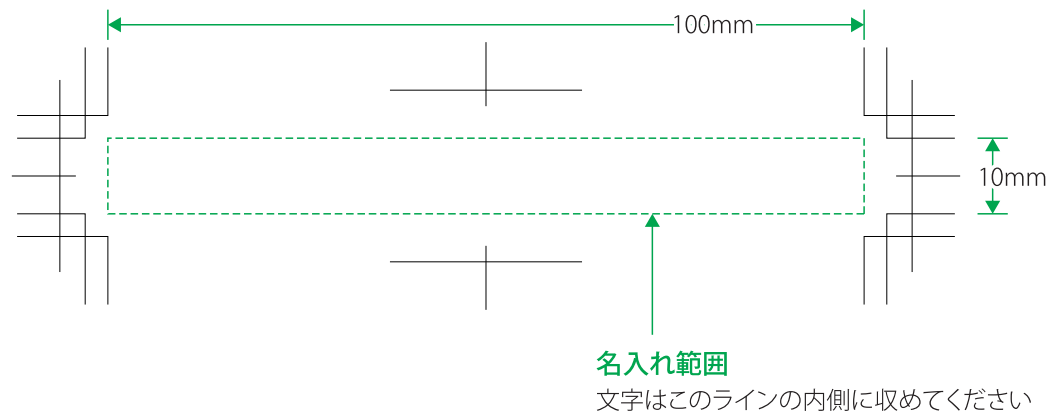

NZ-0013 スリーマンスセブンカラーズ

(名入れ印刷寸法: H10×W100mm以内)

データ入稿について(必ずお読みください)

- アプリケーションはIllustratorをご使用ください。
- IllustratorのバージョンはCS2～最新バージョンまで対応可能です。
- フォントはすべてアウトライン化をしてください。
- フォントにもよりますが、小さい文字は潰れる可能性がありますので、ご注意ください。
- 網掛けグラデーションには対応しておりませんので予めご了承ください。
- 完成見本・確認用データ (JPG・PDF等) の添付をお願いします。