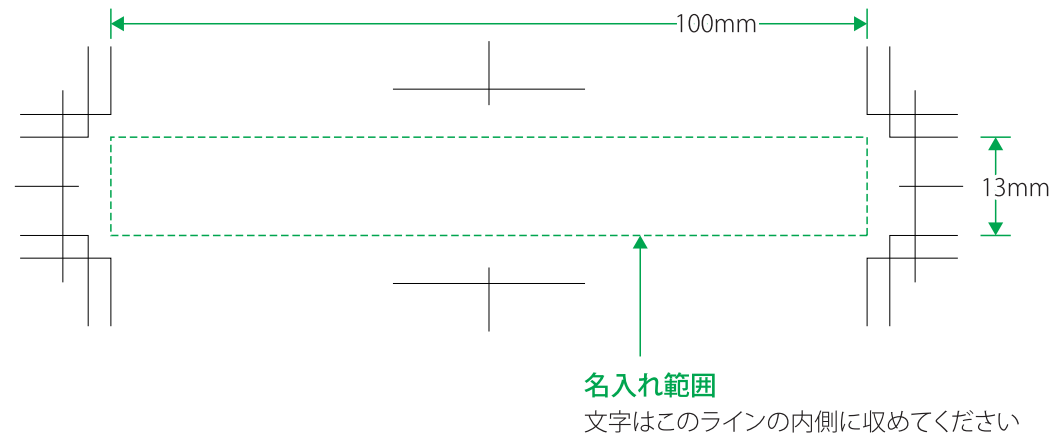

NZ-0012 インデックス・モノクロ

(名入れ印刷寸法: H13×W100mm以内)

データ入稿について(必ずお読みください)

- アプリケーションはIllustratorをご使用ください。
- IllustratorのバージョンはCS2～最新バージョンまで対応可能です。
- フォントはすべてアウトライン化をしてください。
- フォントにもよりますが、小さい文字は潰れる可能性がありますので、ご注意ください。
- 網掛けグラデーションには対応しておりませんので予めご了承ください。
- 完成見本・確認用データ (JPG・PDF等) の添付をお願いします。