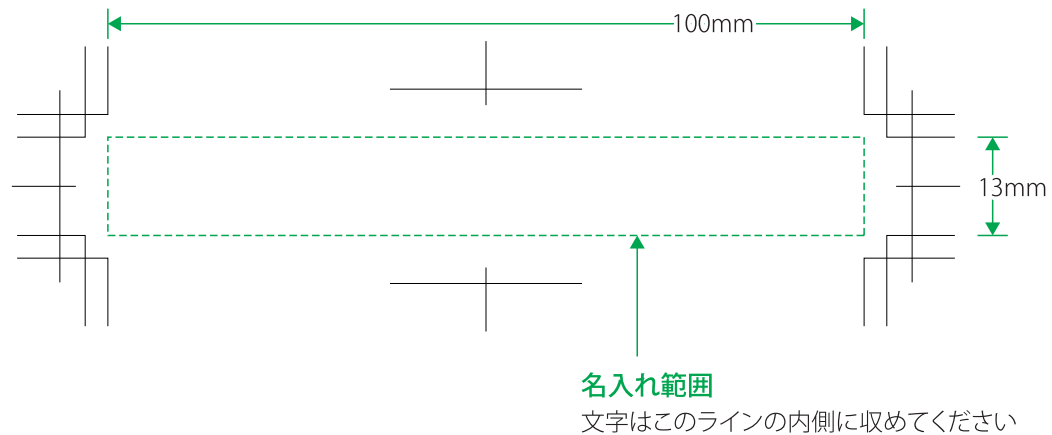

## NZ-0010 へんしんまじょのララ

(名入れ印刷寸法: H13×W100mm以内)