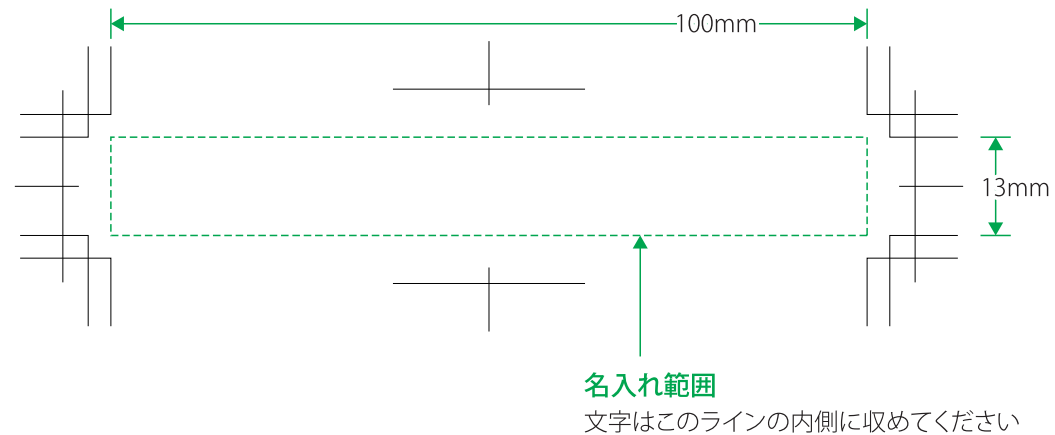

NZ-0008 卓上コモン+

(名入れ印刷寸法: H13×W100mm以内)

データ入稿について(必ずお読みください)

- アプリケーションはIllustratorをご使用ください。
- IllustratorのバージョンはCS2～最新バージョンまで対応可能です。
- フォントはすべてアウトライン化をしてください。
- フォントにもよりますが、小さい文字は潰れる可能性がございますので、ご注意ください。
- 網掛けグラデーションには対応しておりませんので予めご了承ください。
- 完成見本・確認用データ (JPG・PDF等) の添付をお願いします。