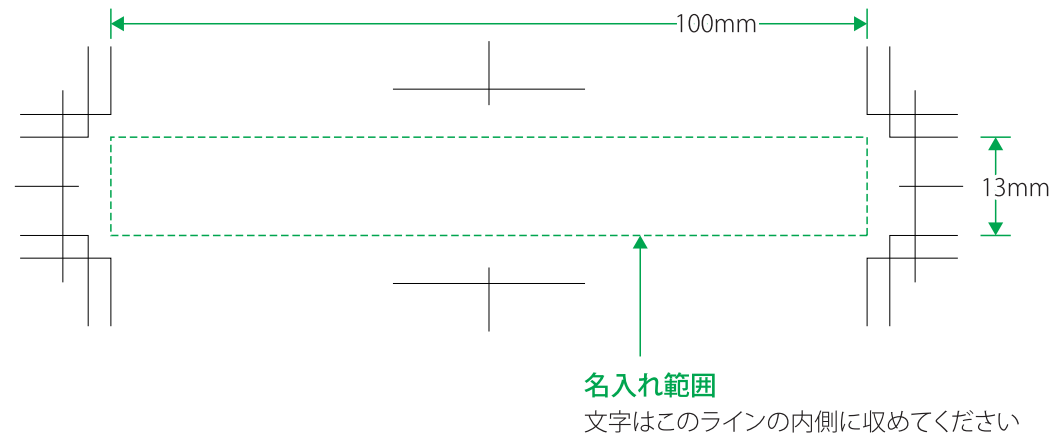

NZ-0007 干支カレンダー(丑)

(名入れ印刷寸法: H13×W100mm以内)

データ入稿について(必ずお読みください)

- アプリケーションはIllustratorをご使用ください。
- IllustratorのバージョンはCS2～最新バージョンまで対応可能です。
- フォントはすべてアウトライン化をしてください。
- フォントにもよりますが、小さい文字は潰れる可能性がありますので、ご注意ください。
- 網掛けグラデーションには対応しておりませんので予めご了承ください。
- 完成見本・確認用データ(JPG・PDF等)の添付をお願いします。