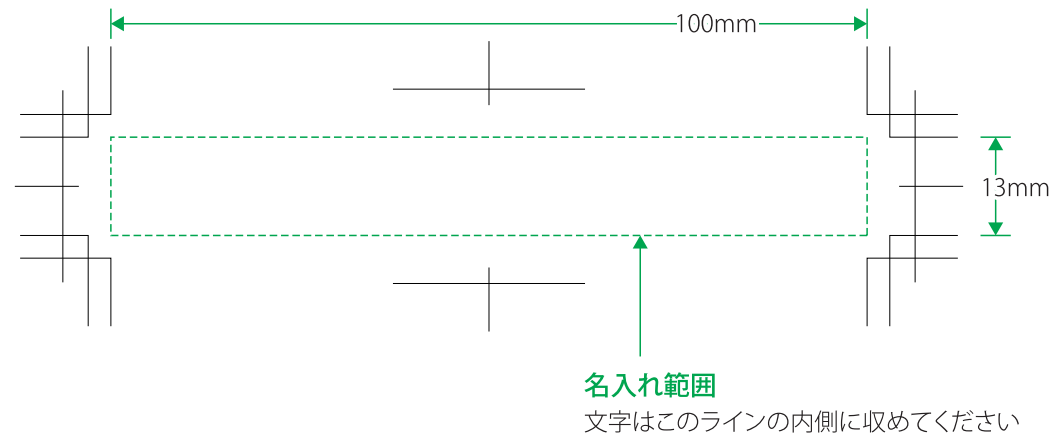

NZ-0005 セパレート・ナウ

(名入れ印刷寸法: H13×W100mm以内)

データ入稿について(必ずお読みください)

- アプリケーションはIllustratorをご使用ください。
- IllustratorのバージョンはCS2～最新バージョンまで対応可能です。
- フォントはすべてアウトライン化をしてください。
- フォントにもよりますが、小さい文字は潰れる可能性がございますので、ご注意ください。
- 網掛けグラデーションには対応しておりませんので予めご了承ください。
- 完成見本・確認用データ (JPG・PDF等) の添付をお願いします。