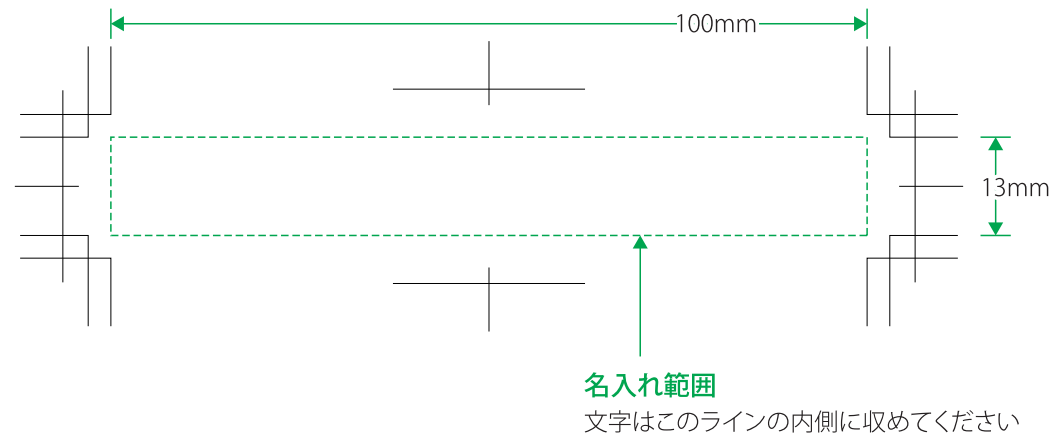

NZ-0004 インデックス・令和

(名入れ印刷寸法: H13×W100mm以内)

データ入稿について(必ずお読みください)

- アプリケーションはIllustratorをご使用ください。
- IllustratorのバージョンはCS2～最新バージョンまで対応可能です。
- フォントはすべてアウトライン化をしてください。
- フォントにもよりますが、小さい文字は潰れる可能性がありますので、ご注意ください。
- 網掛けグラデーションには対応しておりませんので予めご了承ください。
- 完成見本・確認用データ (JPG・PDF等) の添付をお願いします。