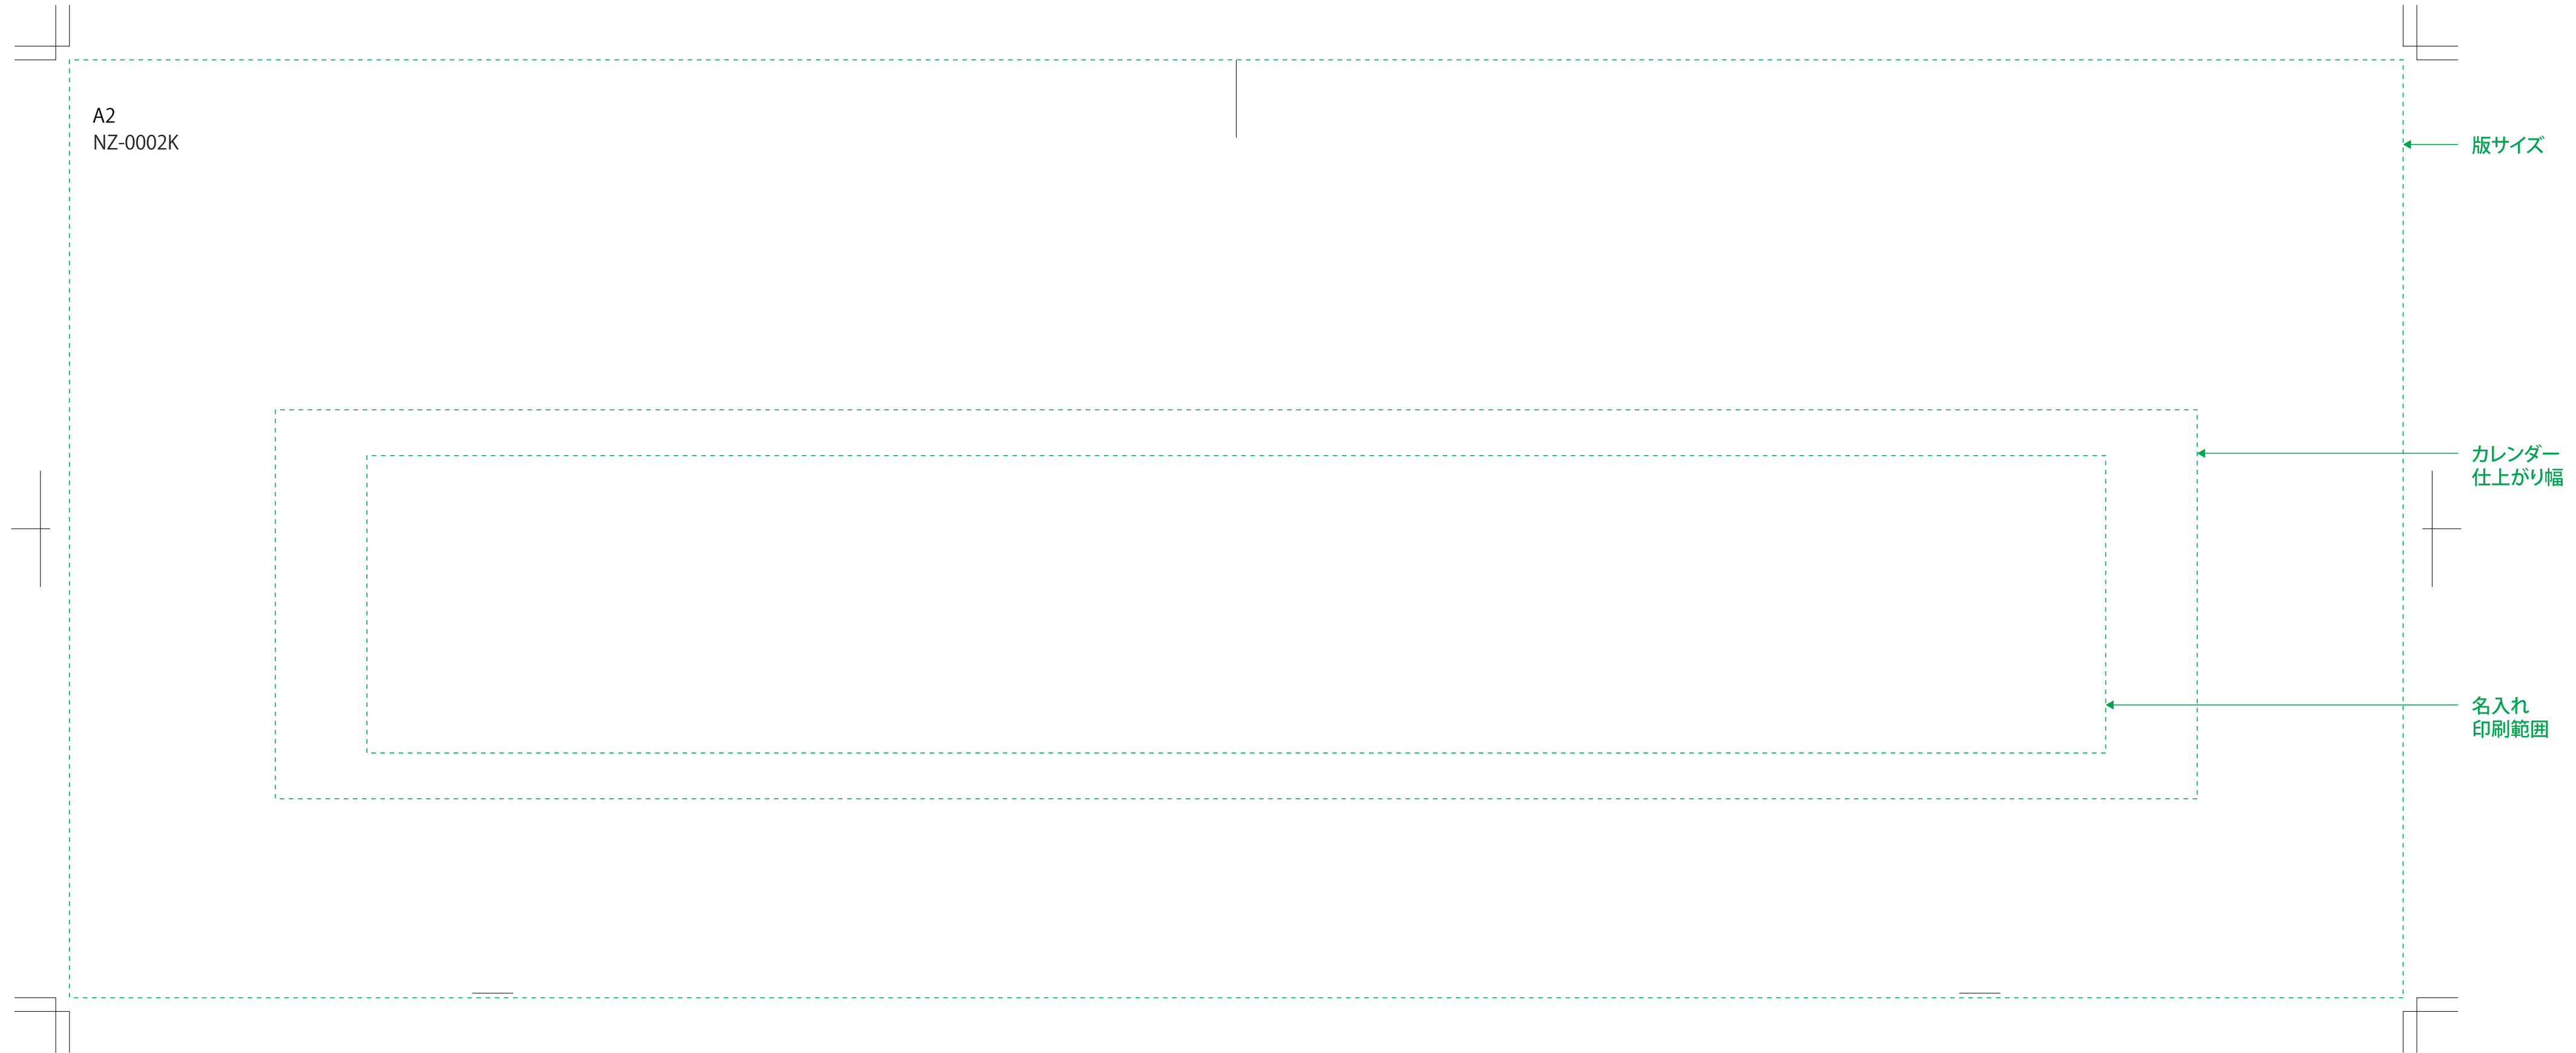

NZ-0002K A2 書込みカレンダー

名入れ印刷寸法:H65×W380mm以内

データ入稿について(必ずお読みください)

- アプリケーションはIllustratorをご使用ください。
- IllustratorのバージョンはCS2～最新バージョンまで対応可能です。
- フォントはすべてアウトライン化をしてください。
- フォントにもよりますが、小さい文字は潰れる可能性がありますので、ご注意ください。
- 網掛けグラデーションには対応しておりませんので予めご了承ください。
- 完成見本・確認用データ(JPG・PDF等)の添付をお願いします。