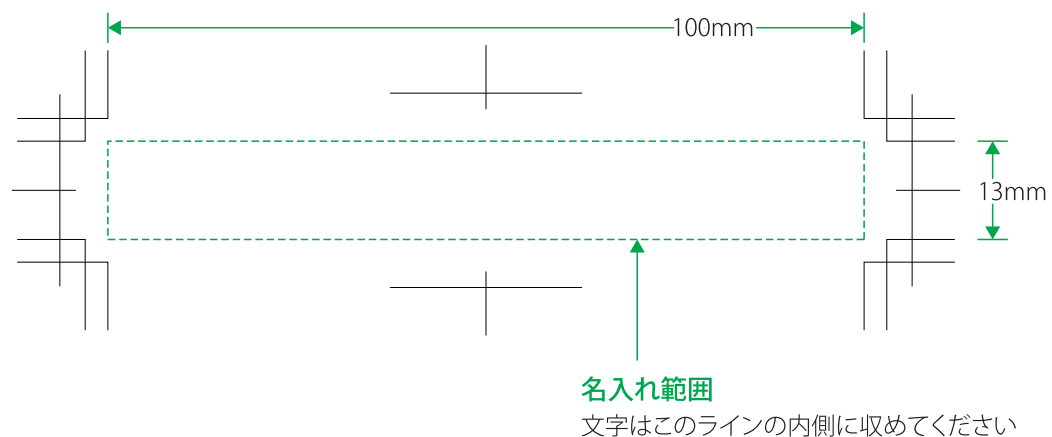

NZ-0002 エコブラウン(大)

(名入れ印刷寸法: H13×W100mm以内)

データ入稿について(必ずお読みください)

- アプリケーションはIllustratorをご使用ください。
- IllustratorのバージョンはCS2～最新バージョンまで対応可能です。
- フォントはすべてアウトライン化をしてください。
- フォントにもよりますが、小さい文字は潰れる可能性がありますので、ご注意ください。
- 網掛けグラデーションには対応しておりませんので予めご了承ください。
- 完成見本・確認用データ(JPG・PDF等)の添付をお願いします。