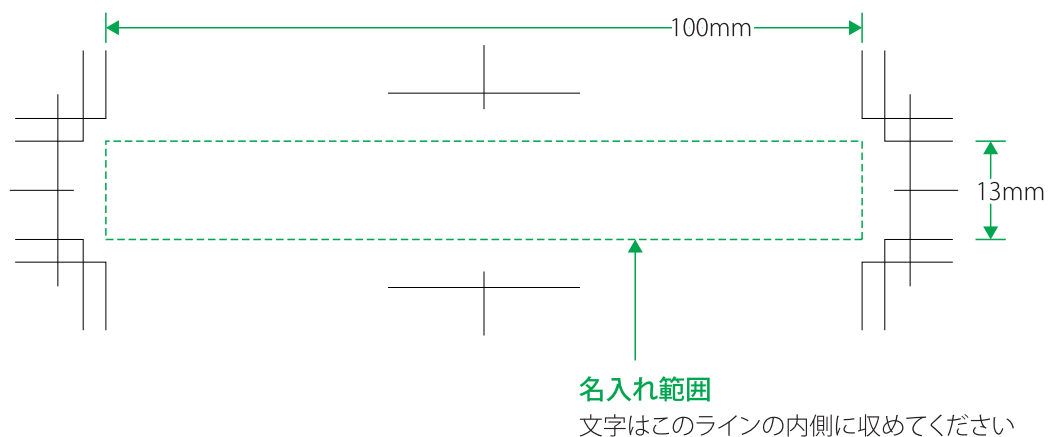

NZ-0001 エコグリーン(大)

(名入れ印刷寸法: H13×W100mm以内)

データ入稿について(必ずお読みください)

- アプリケーションはIllustratorをご使用ください。
- IllustratorのバージョンはCS2～最新バージョンまで対応可能です。
- フォントはすべてアウトライン化をしてください。
- フォントにもよりますが、小さい文字は潰れる可能性がありますので、ご注意ください。
- 網掛けグラデーションには対応しておりませんので予めご了承ください。
- 完成見本・確認用データ (JPG・PDF等) の添付をお願いします。