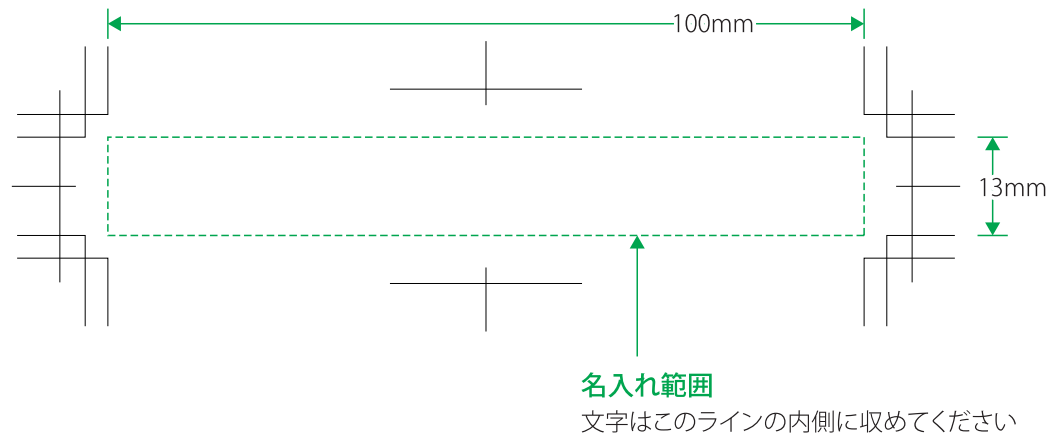

KT-0003 パステルメモリー卓上カレンダー

(名入れ印刷寸法: H13×W100mm以内)

データ入稿について(必ずお読みください)

- アプリケーションはIllustratorをご使用ください。
- IllustratorのバージョンはCS2～最新バージョンまで対応可能です。
- フォントはすべてアウトライン化をしてください。
- フォントにもよりますが、小さい文字は潰れる可能性がございますので、ご注意ください。
- 網掛けグラデーションには対応しておりませんので予めご了承ください。
- 完成見本・確認用データ (JPG・PDF等) の添付をお願いします。