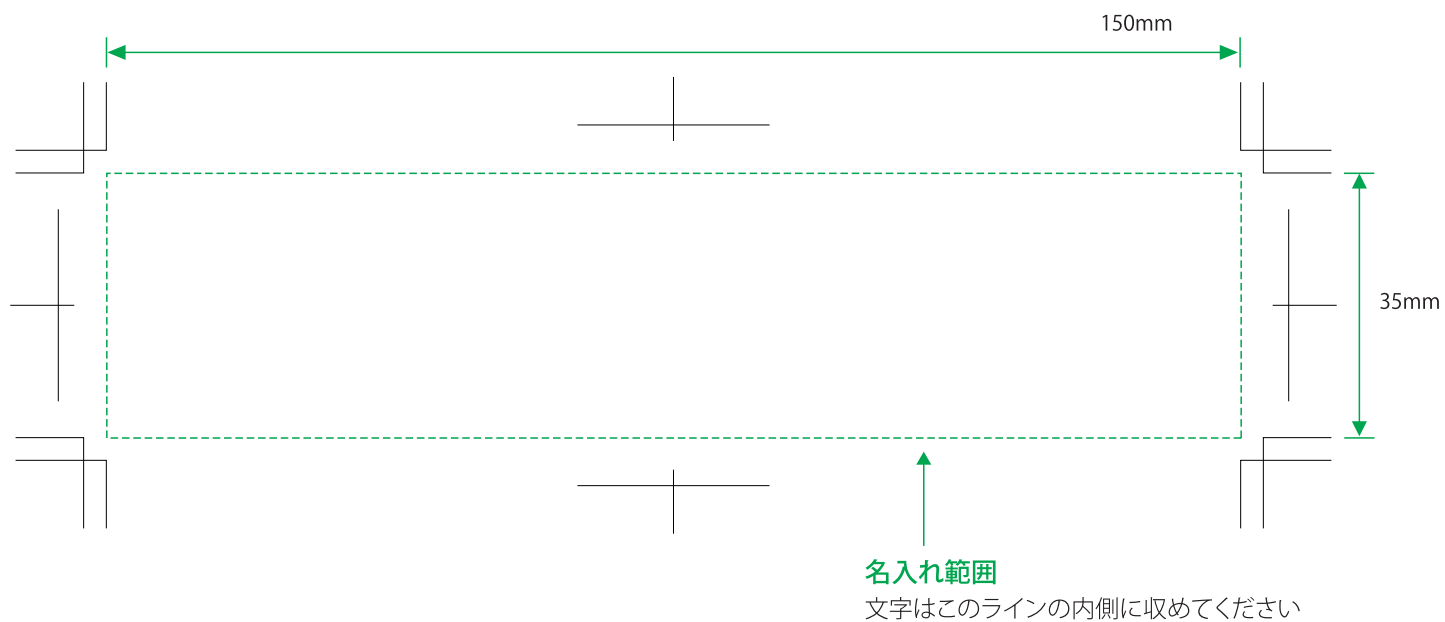

KM-0004 世界の絶景
(名入れ寸法:35×150mm以内)

データ入稿について(必ずお読みください)

- アプリケーションはIllustratorをご使用ください。
- IllustratorのバージョンはCS2～最新バージョンまで対応可能です。
- フォントはすべてアウトライン化をしてください。
- フォントにもよりますが、小さい文字は潰れる可能性がありますので、ご注意ください。
- 網掛けグラデーションには対応しておりませんので予めご了承ください。
- 完成見本・確認用データ (JPG・PDF等) の添付をお願いします。